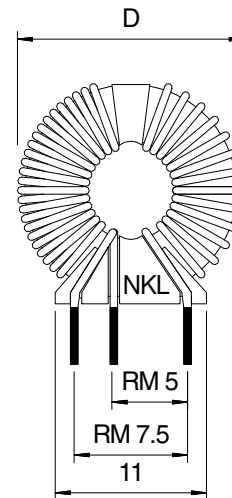

R1303?KS

Ansicht von unten (Lötseite)

typ. Maße:

- D = 17
- H = 15
- B = 7
- L = 4

R1303?KSS

Ansicht von unten (Lötseite)

? = mögliche Materialien
 X, U, V