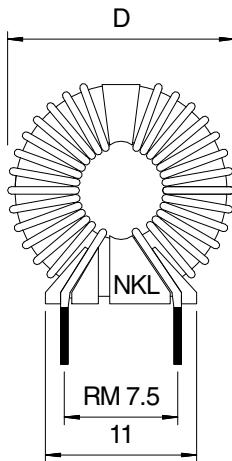

R1303?KS

Ansicht von unten (Lötseite)

typ. Maße:

- D = 17
- H = 15
- B = 7
- L = 4

R1303?KSS

Ansicht von unten (Lötseite)

? = mögliche Materialien
 X, U, V