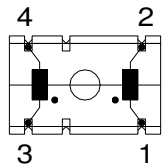

R1303?KS

Ansicht von unten (Lötseite)

typ. Maße:

- D = 17
- H = 15
- B = 7
- L = 4

R1303?KSS

Ansicht von unten (Lötseite)

? = mögliche Materialien
 X, U, V