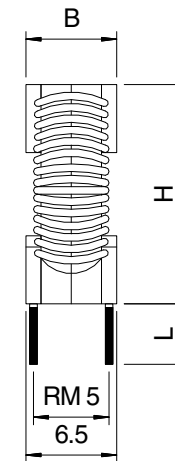

R1303?KS

Ansicht von unten (Lötseite)

typ. Maße:

- D = 17
- H = 15
- B = 7
- L = 4

R1303?KSS

Ansicht von unten (Lötseite)

? = mögliche Materialien
 X, U, V