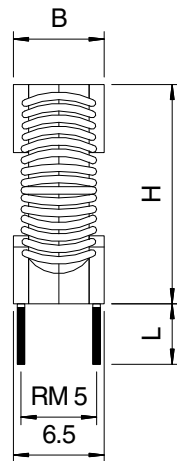

R1303?KS

Ansicht von unten (Lötseite)

typ. Maße:

- D = 17
- H = 15
- B = 7
- L = 4

R1303?KSS

Ansicht von unten (Lötseite)

? = mögliche Materialien
 X, U, V