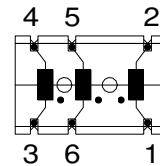

R1303?KS

Ansicht von unten (Lötseite)

typ. Maße:

- D = 17
- H = 15
- B = 7
- L = 4

R1303?KSS

Ansicht von unten (Lötseite)

? = mögliche Materialien
 X, U, V