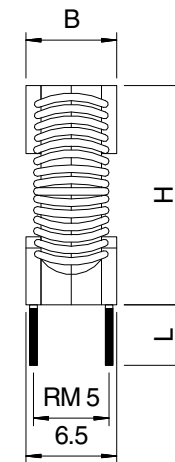

R1303?KS

Ansicht von unten (Lötseite)

typ. Maße:

D = 17

H = 15

B = 7

L = 4

R1303?KSS

Ansicht von unten (Lötseite)

? = mögliche Materialien
 X, U, V