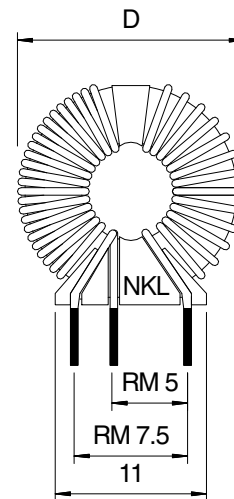

R1303?KS

Ansicht von unten (Lötseite)

typ. Maße:

D = 17

H = 15

B = 7

L = 4

R1303?KSS

Ansicht von unten (Lötseite)

? = mögliche Materialien
 X, U, V