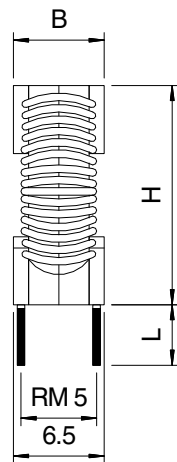

R1303?KS

Ansicht von unten (Lötseite)

typ. Maße:

D = 17

H = 15

B = 7

L = 4

R1303?KSS

Ansicht von unten (Lötseite)

? = mögliche Materialien
 X, U, V