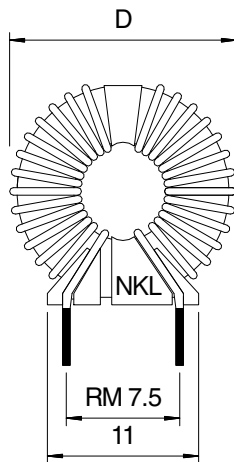

R1303?KS

Ansicht von unten (Lötseite)

typ. Maße:

D = 17

H = 15

B = 7

L = 4

R1303?KSS

Ansicht von unten (Lötseite)

? = mögliche Materialien
 X, U, V