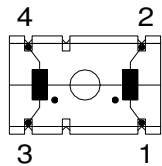

R1303?KS

Ansicht von unten (Lötseite)

typ. Maße:

D = 17

H = 15

B = 7

L = 4

R1303?KSS

Ansicht von unten (Lötseite)

? = mögliche Materialien
 X, U, V