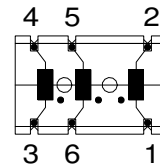

R1303?KS

Ansicht von unten (Lötseite)

typ. Maße:

D = 17

H = 15

B = 7

L = 4

R1303?KSS

Ansicht von unten (Lötseite)

? = mögliche Materialien
 X, U, V